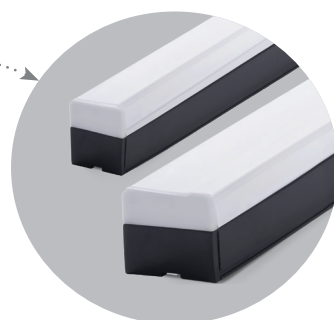

Светодиодные линейные светильники белые

Feron

100
Lm/W

4000K/
6500K

Также доступна
серия в черном цвете

AL4020 подвес для светильника (1м) поставляется в комплекте

12W 1200Lm
590x50x55mm
4000K
арт. 48212

24W 2400Lm
1180x50x55mm
4000K
арт. 41227

Линейный светильник AL4020 – прекрасное решение для организации основного или дополнительного освещения офисных, торговых или жилых помещений. Многообразие вариантов установки позволяют моделировать освещение и расставлять нужные акценты по вашему вкусу: